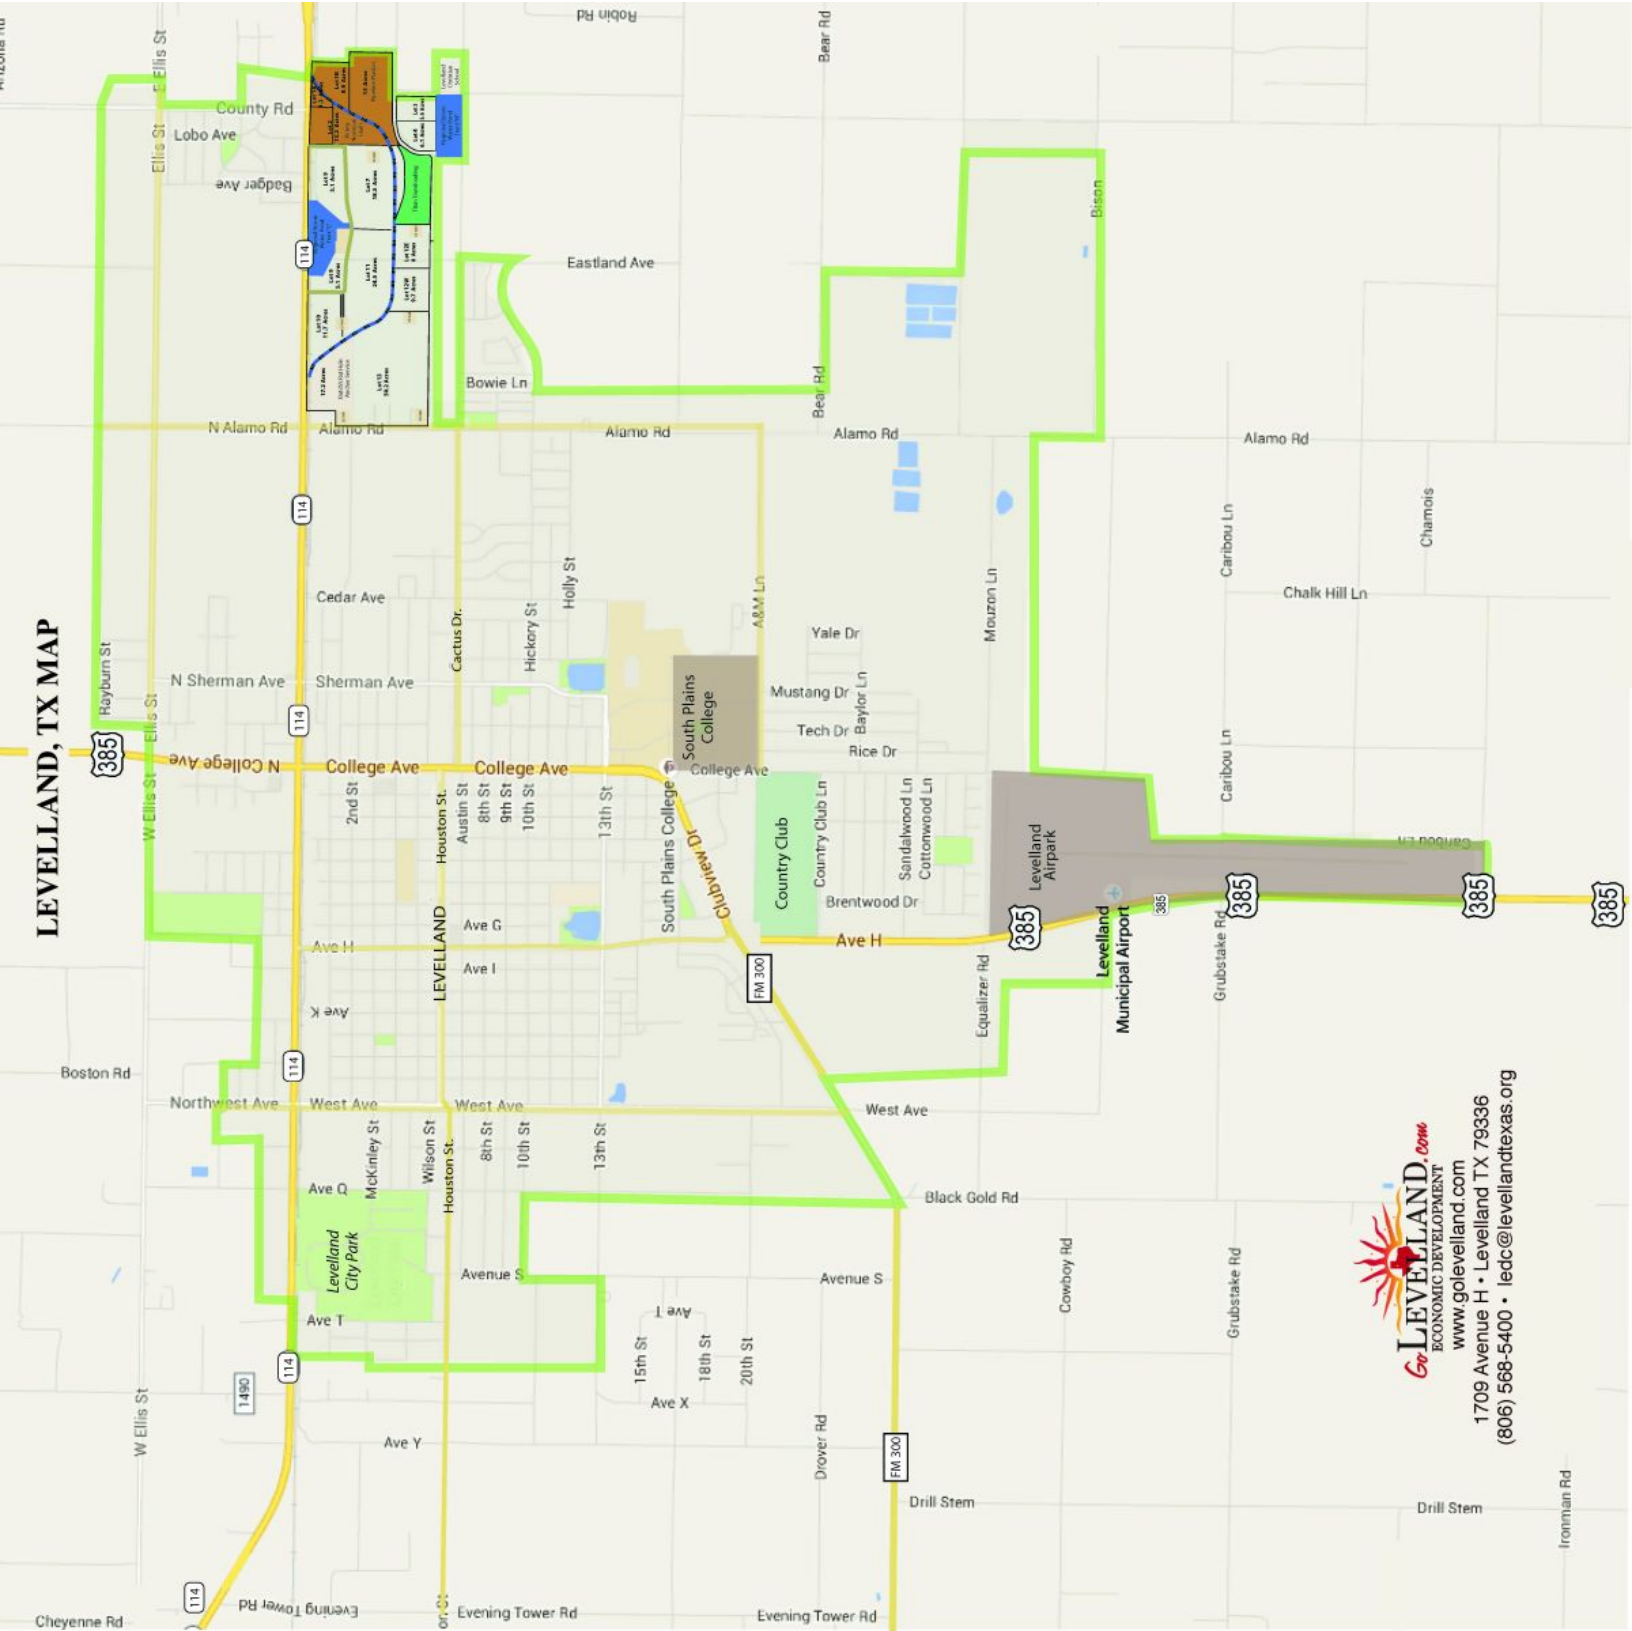

LEVELLAND, TX MAP

www.golevelland.com
1709 Avenue H • Levelland TX 79336
(806) 568-5400 • ledc@levellandtexas.org